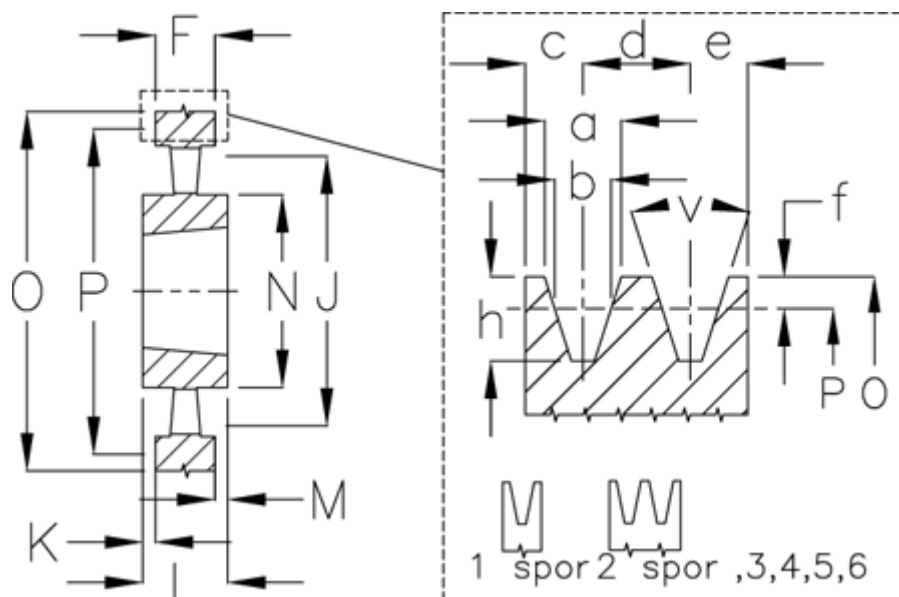

Varenummer: 604111071003
 Beskrivelse: Kileremsskive SPB 710/3 TL3535

Mål

a	= 16.3	F	= 63	O	= 717.0
Antal spor	= 3	For bøsning	= 3535	P	= 710
b	= 14.0	h	= 17.5	Type	= SPB
Bøsning ø max.	= 90	J	= 664	v	= 38 grader
c	= 12.5	K	= 13		
d	= 19.0	L	= 89		
e	= 12.5	m	= 13.0		
f	= 3.5	N	= 175		